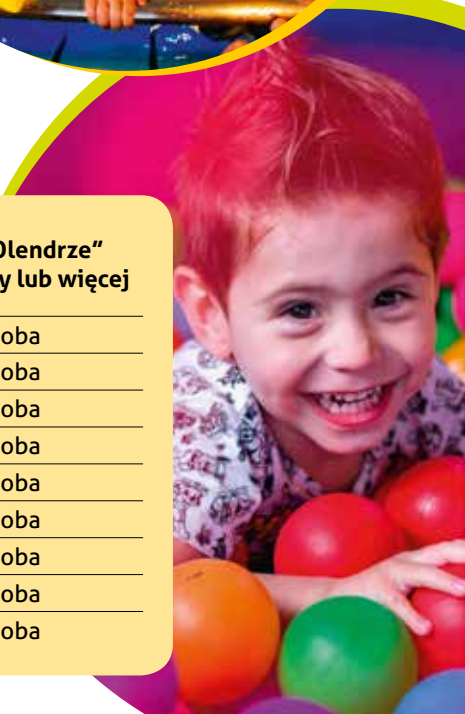

PAKIETY LATO 2018 w OLENRZE

od 22 czerwca do 31 sierpnia 2018 r.

W pakiecie:

- Noclegi w standardzie *** ze śniadaniem i obiadokolacją w formie bufetu szwedzkiego
- Nieograniczony wstęp do aquaparku ze strefą saun oraz siłowni wewnętrzną i zewnętrzną
- Parking w cenie
- Bezpłatne WiFi
- Dla dzieci zewnętrzny plac zabaw z trampoliną, pokój zabaw z basenem z kulkami, tenis stołowy, pająk, boisko do siatkówki, piłkarzyki, gry planszowe, piłki, książki
- Bezpłatne leżaki w strefie ciszy
- Ręczniki na basen
- Bezpłatny bufet z napojami orzeźwiającymi w godzinach od 10.00 do 13.00

* Przy zebraniu się grupy chętnych min. 10 osób

	"Wizyta w Olendrze" pakiet na 1 lub 2 doby	"Wakacje w Olendrze" pakiet na 3 doby lub więcej
Pokój 2-osobowy DBL (dla 2 osób)	369 zł/doba	334 zł/doba
Pokój 2-osobowy DBL (dla 1 osoby)	297 zł/doba	261 zł/doba
Pokój 2-osobowy LUX (dla 2 osób)	479 zł/doba	415 zł/doba
Pokój 2-osobowy LUX (dla 1 osoby)	383 zł/doba	415 zł/doba
Dostawka dla osoby powyżej 12 lat	173 zł/doba	163 zł/doba
Dostawka dla dziecka od 6 do 12 lat	158 zł/doba	148 zł/doba
Dziecko od 3-6 lat – bez dostawki	75 zł/doba	75 zł/doba
Każde następne dziecko do 6 r.ż. z dostawką	125 zł/doba	125 zł/doba
Dziecko od 0 do 3 lat, bez dostawki	0 zł/doba	0 zł/doba